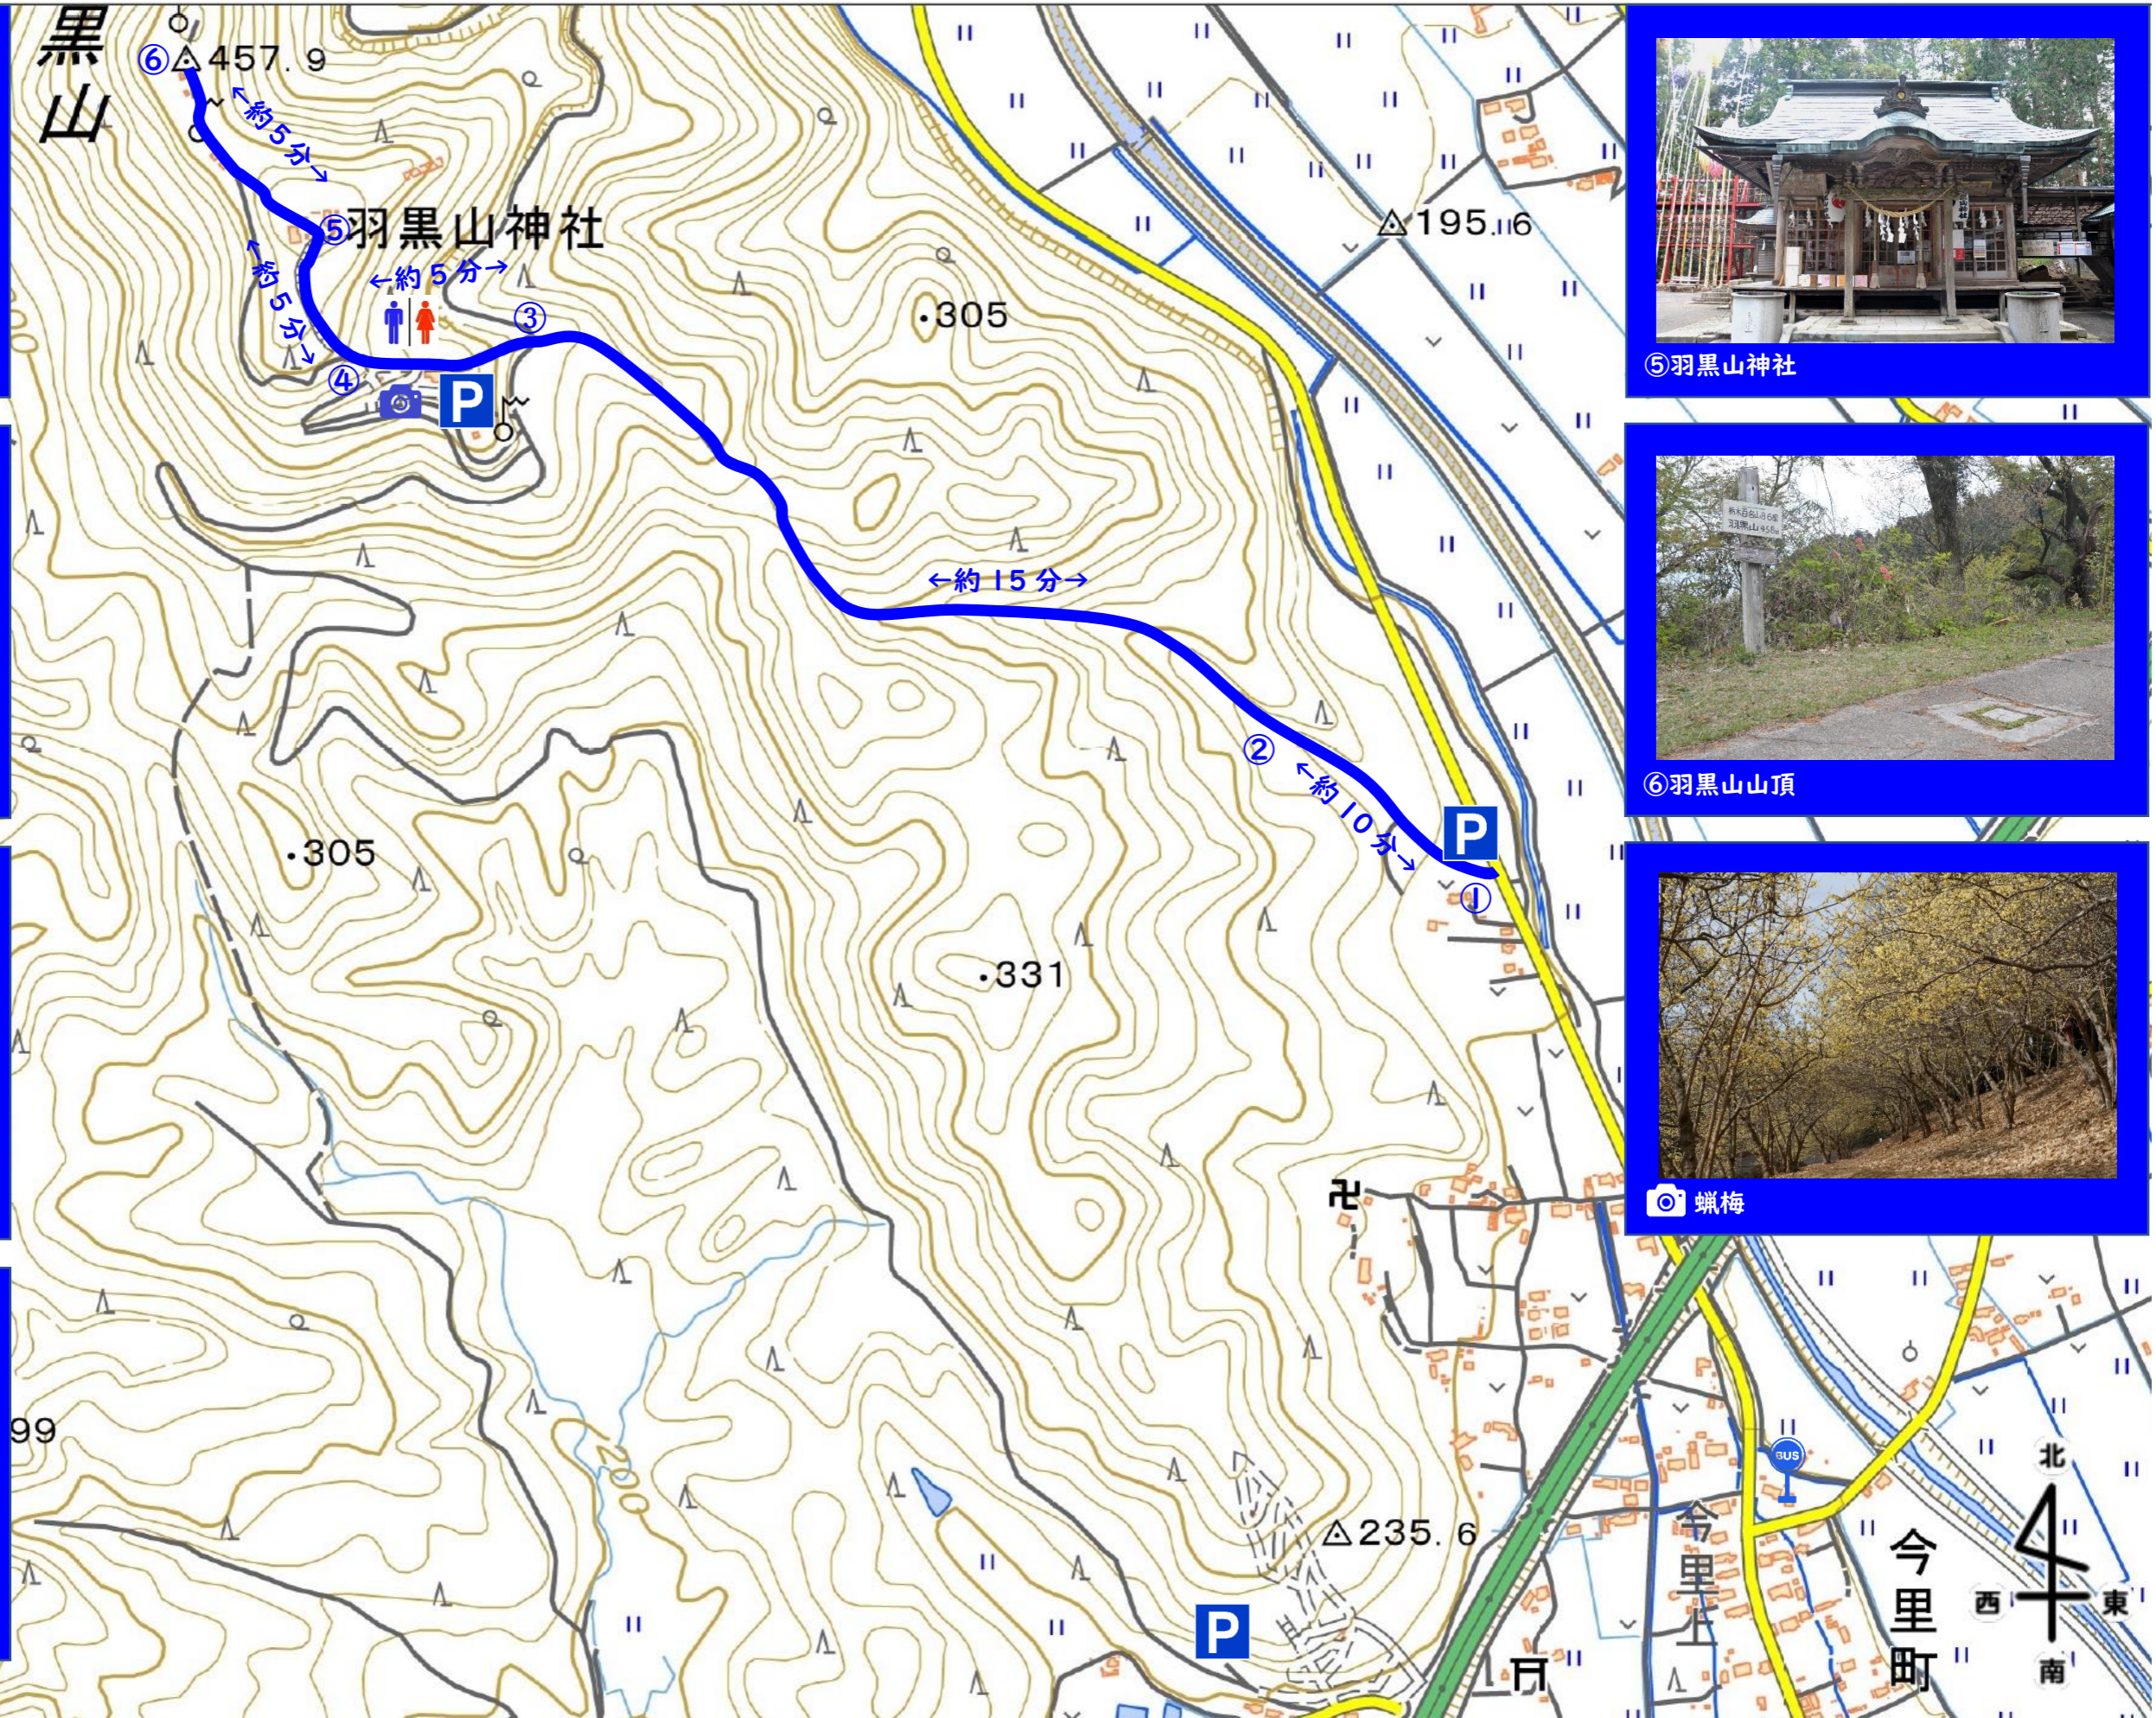

羽黒山ハイキングマップ【羽黒山神社参道コース】

①一の鳥居

②二の鳥居

③からっそ坂

④三の鳥居

⑤羽黒山神社

⑥羽黒山山頂

📷 蠟梅