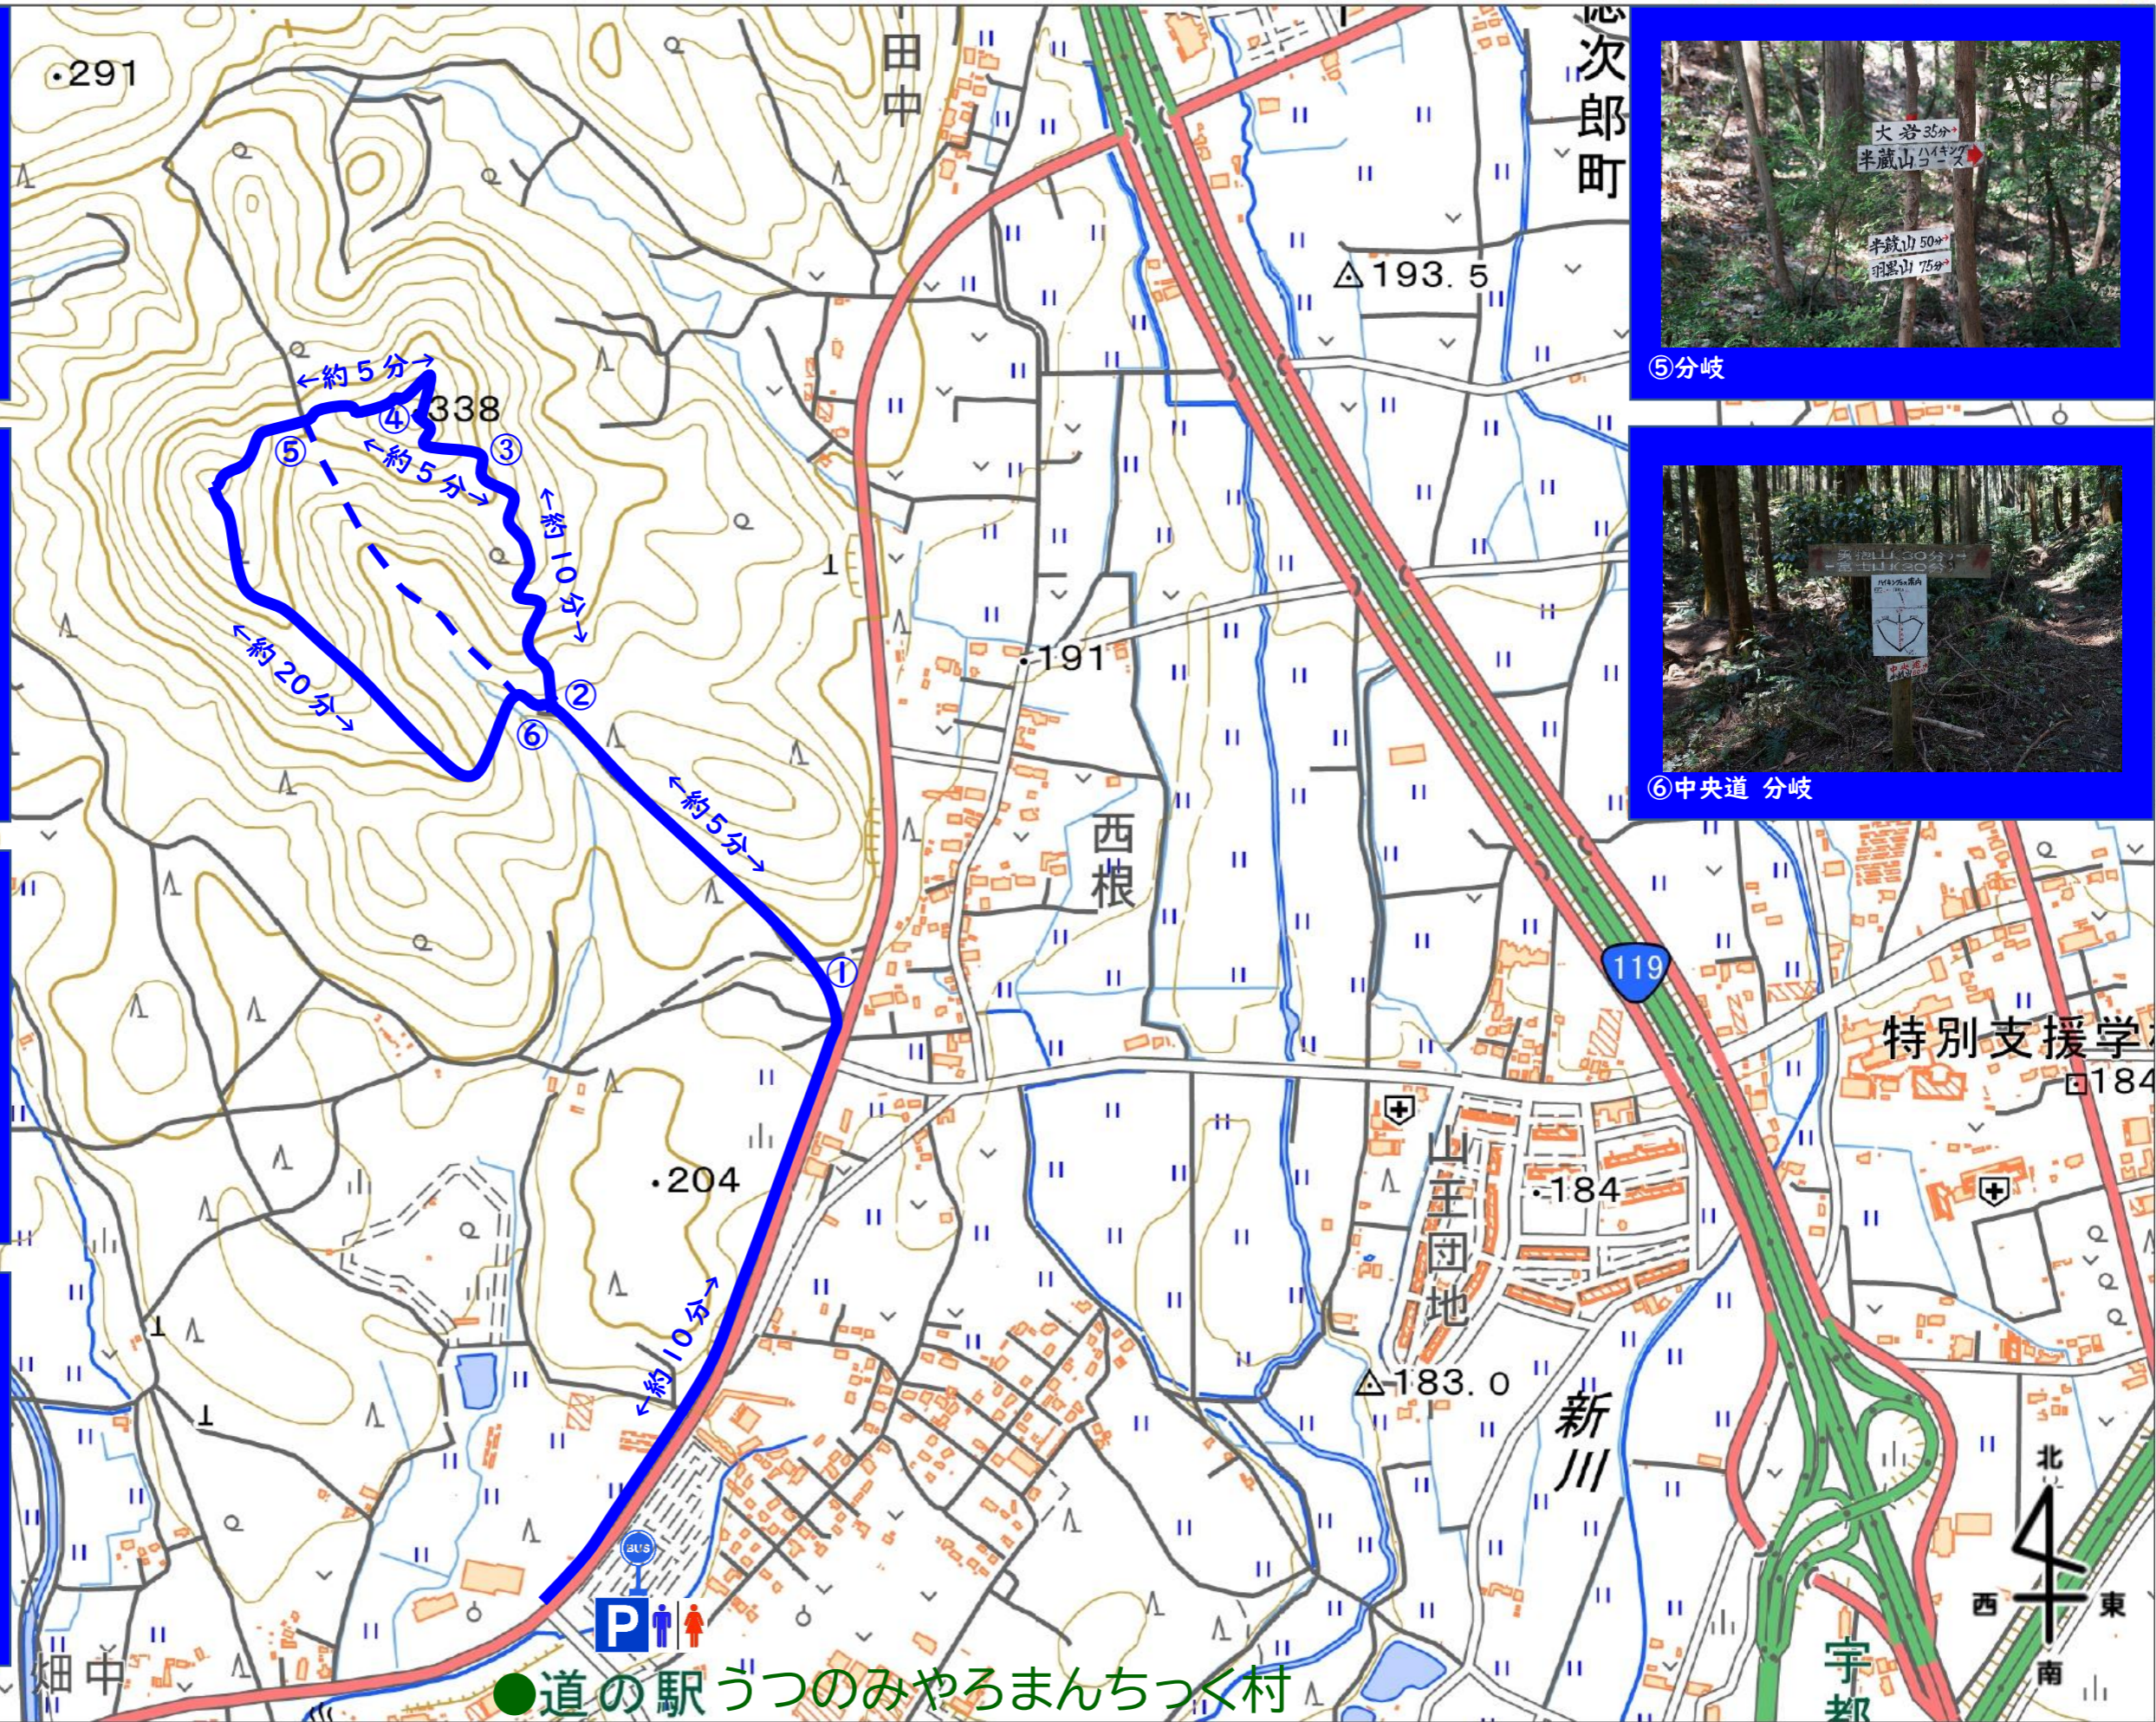

男抱山ハイキングマップ【男抱山周遊コース】

①登山口

②男抱山 分岐

③祠

④男抱山 山頂

⑤分岐

⑥中央道 分岐

●道の駅うつのみやろまんちっく村