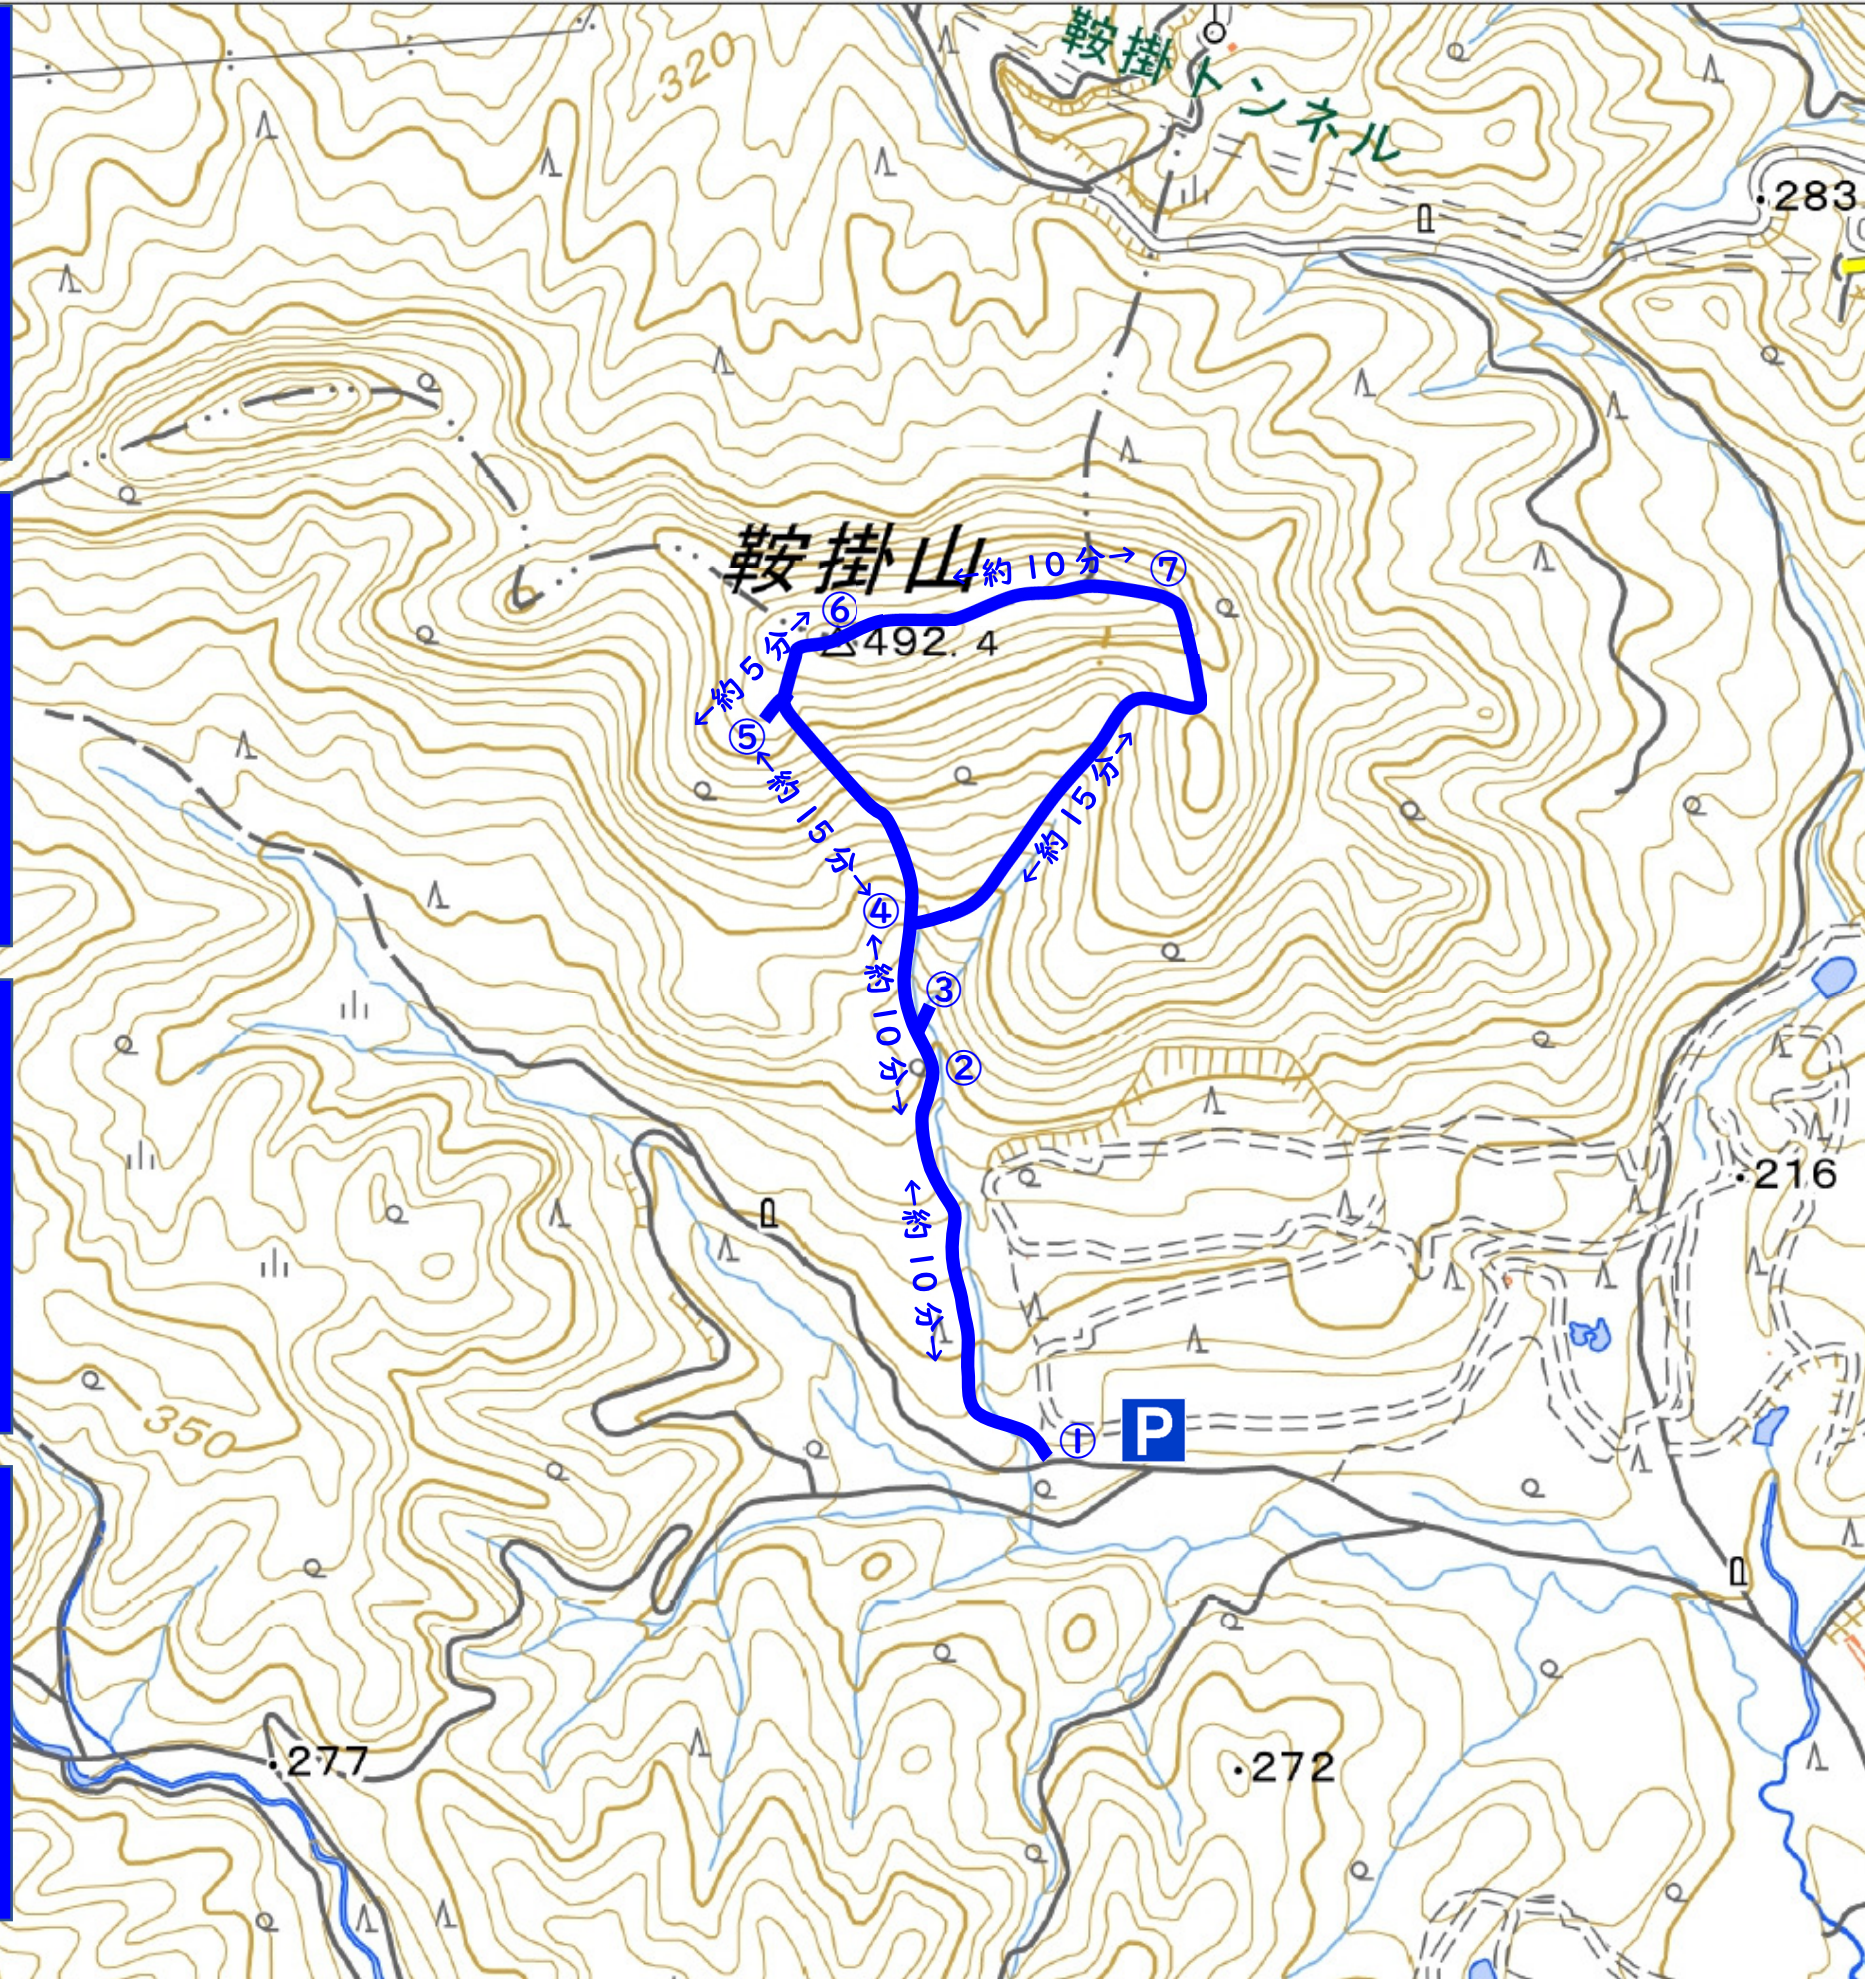

鞍掛山ハイキングマップ【岩コース～尾根道周遊コース】

①鞍掛山登山口

②双体神

③鞍掛山神社

④岩コース/尾根コース分岐

⑤奥の院

⑥鞍掛山 山頂

⑦大岩

100 m