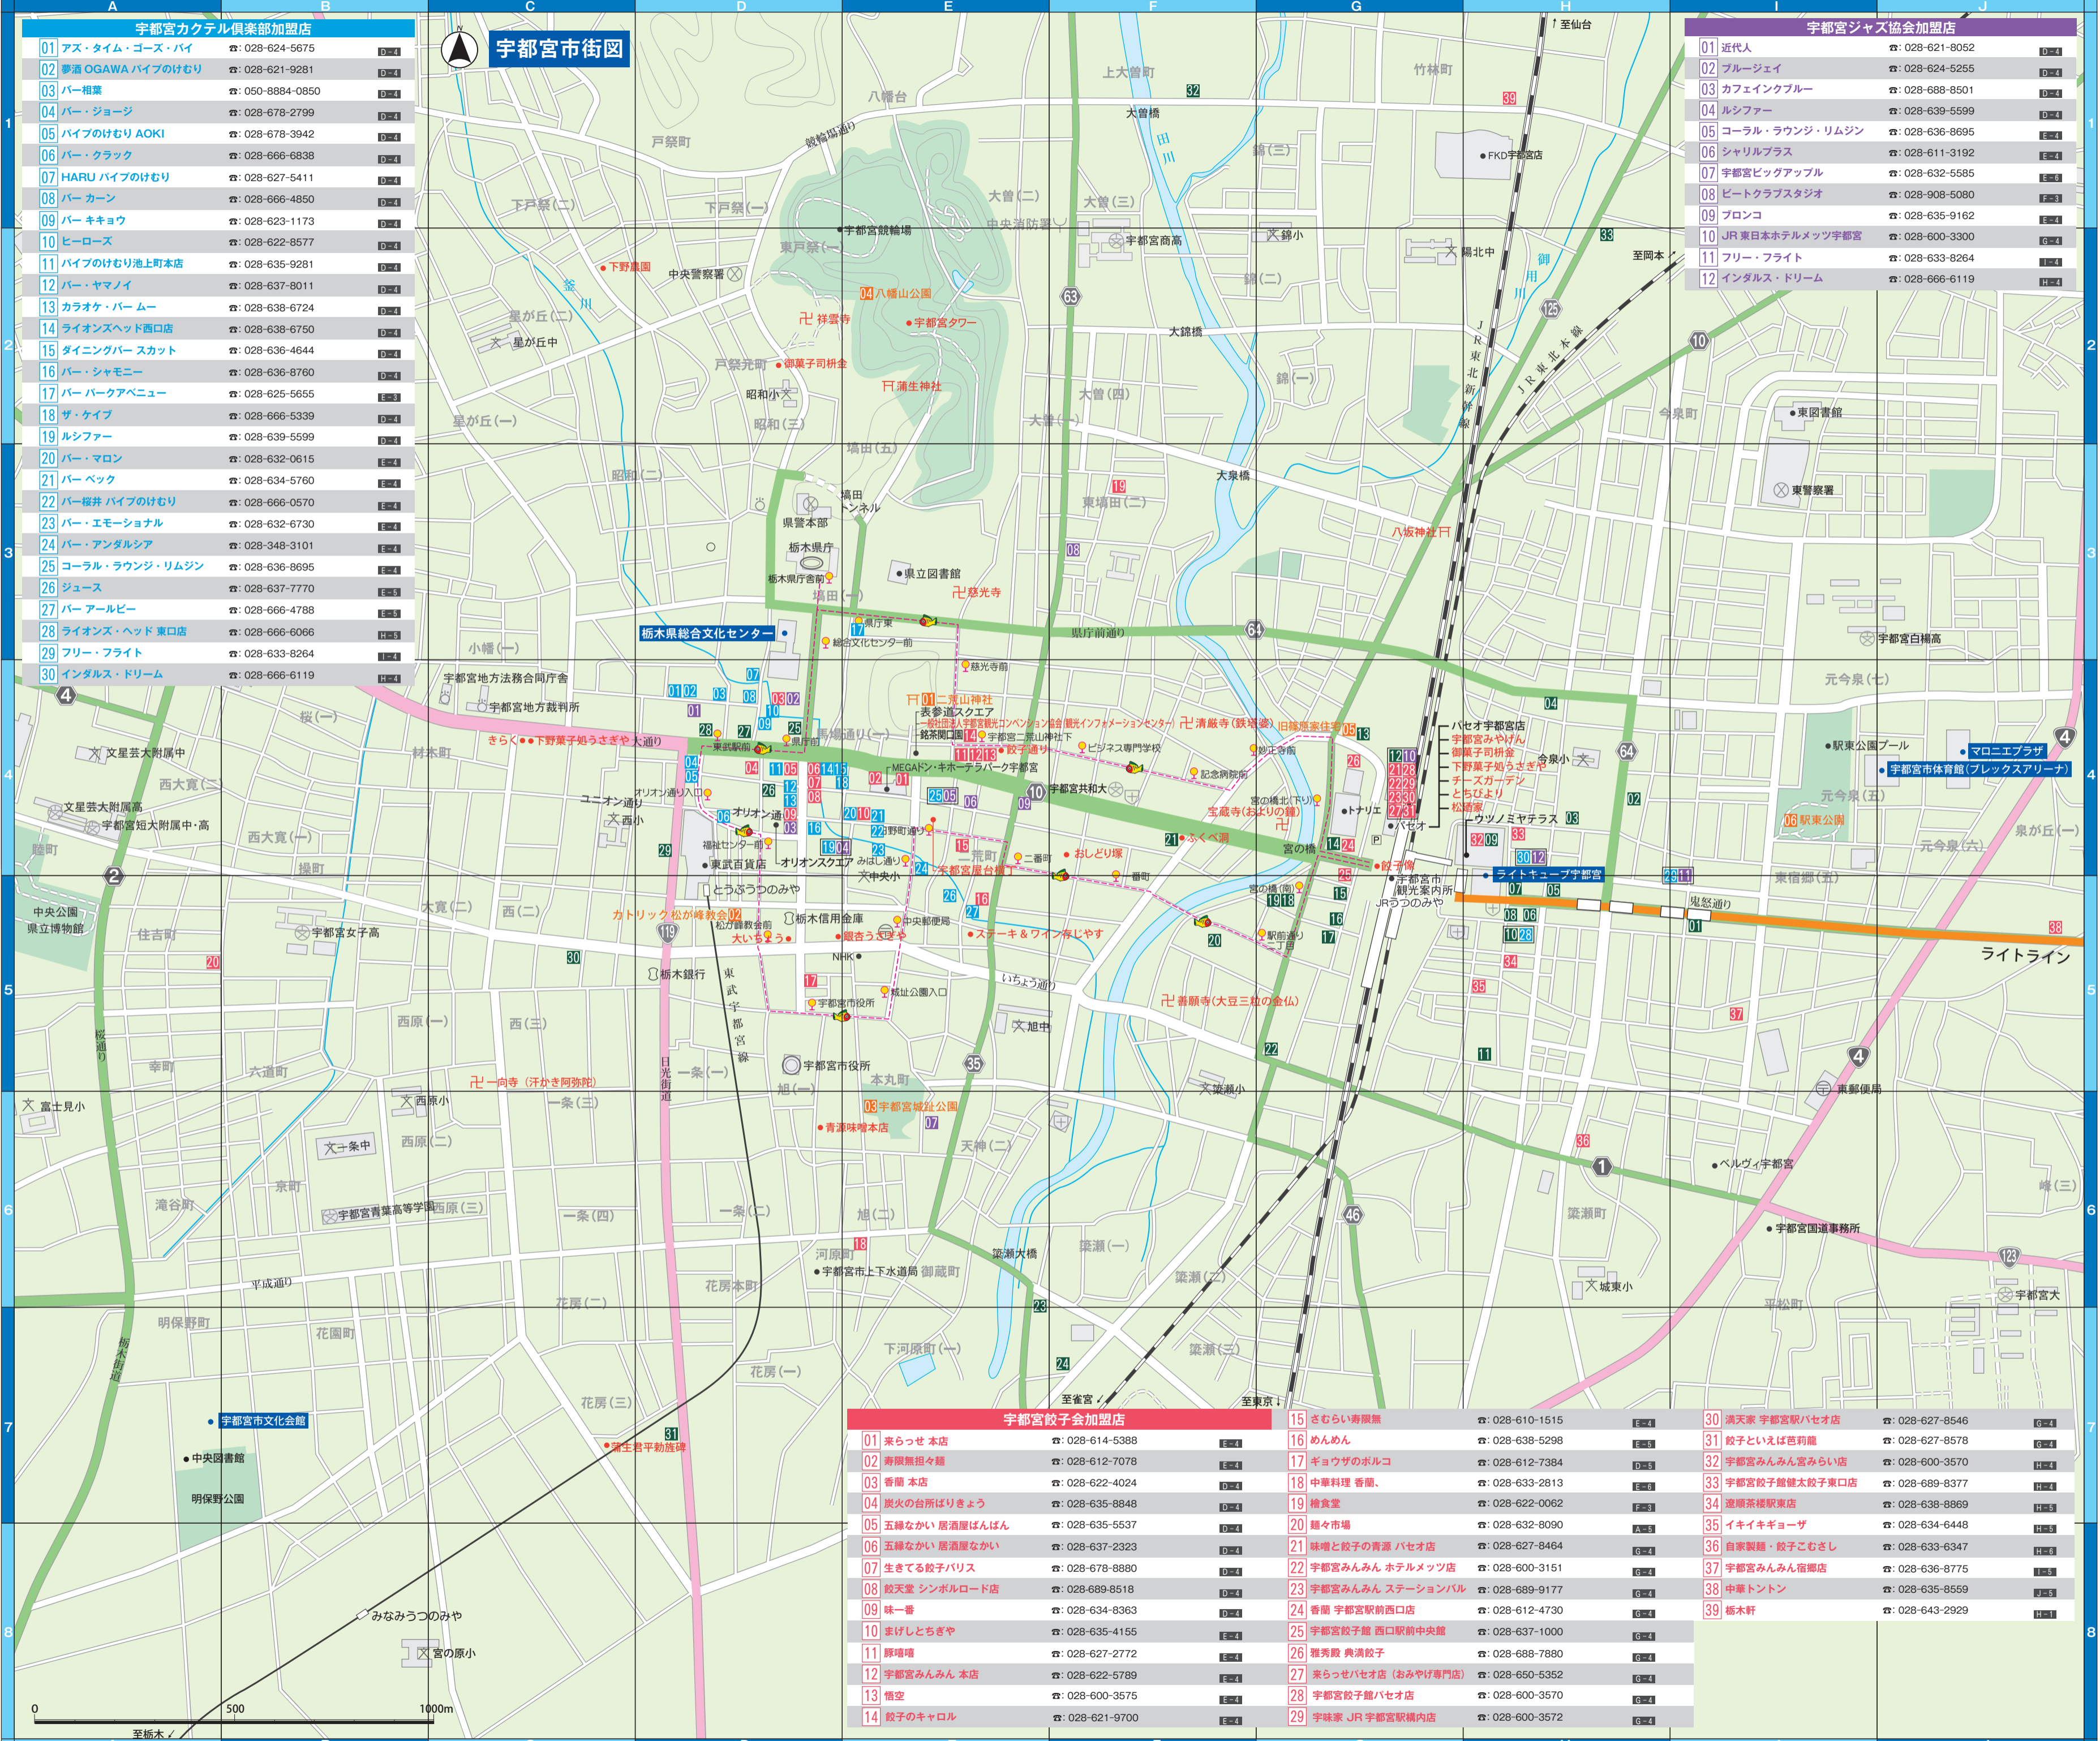

06 駅東公園 (☎: 028-632-2529)

約60本のいちようが植えられている。約170m続く、黄色いトンネルを散策しよう。宇都宮市元今泉5-10-1 JR宇都宮駅から徒歩約15分(時)境内自由(P)なし

ホテル一覧

01	スマイルホテル宇都宮東口	☎: 028-632-0211	H-5
02	パークホテル宇都宮	☎: 028-639-9001	H-4
03	ウィークリーエスト	☎: 028-638-5555	H-4
04	ウィークリー翔宇都宮ホテル	☎: 028-614-3633	H-4
05	宇都宮東ホテル	☎: 028-635-0101	H-5
06	アパホテル宇都宮駅前	☎: 028-632-1212	H-5
07	ダイワロイヤルホテル宇都宮	☎: 028-610-0455	H-5
08	ホテルマイステイズ宇都宮	☎: 028-632-7777	H-5
09	カンデオホテルズ宇都宮	☎: 028-612-3107	H-4
10	ホテルサンシャイン宇都宮	☎: 028-633-0123	H-5
11	ユニゾンエクスプレス宇都宮	☎: 028-614-5500	H-5
12	JR 東日本ホテルメッツ宇都宮	☎: 028-600-3300	G-4
13	ホテル東横イン宇都宮駅前I・II	☎: 028-624-1045	G-4
14	ホテルサルート宇都宮	☎: 028-621-3355	G-4
15	チサンホテル宇都宮	☎: 028-634-4311	G-5
16	リッチモンドホテル宇都宮駅前	☎: 028-610-8822	G-5
17	リッチモンドホテル宇都宮駅前アネックス	☎: 028-610-8755	G-5
18	宇都宮ステーションホテル	☎: 028-637-0111	G-5
19	宇都宮リバーサイドホテル	☎: 028-633-7151	G-5
20	パークプラザ宇都宮	☎: 028-632-0621	F-5
21	ホテルニューイタヤ	☎: 028-635-5511	F-4
22	ホテルサンロイヤル宇都宮	☎: 028-638-3711	G-5
23	東花ホテル	☎: 028-635-0707	E-7
24	ビジネスホテルサンライズ	☎: 028-636-7971	F-7
25	ホテル・ザ・セントレ宇都宮	☎: 028-625-1151	D-4
26	ホテルアパングレイス宇都宮	☎: 028-632-1717	D-4
27	宇都宮東武ホテルグランデ	☎: 028-627-0111	D-4
28	ホテル丸治	☎: 028-621-2211	D-4
29	ホテル東横イン東武宇都宮駅西口	☎: 028-636-1045	C-5
30	キャッスルシティホテル	☎: 028-637-3200	C-5
31	HOTEL R9 The Yard 宇都宮中央	☎: 028-678-6710	D-7
32	ホテル東日本宇都宮	☎: 028-643-5555	F-1
33	ホテルセレクトイン宇都宮	☎: 028-625-1717	H-7

宇都宮カクテル倶楽部加盟店

01	アズ・タイム・コース・パイ	☎: 028-624-5675	D-4
02	夢酒 OGAWA パイのけむり	☎: 028-621-9281	D-4
03	バー相葉	☎: 050-8884-0850	D-4
04	バー・ジョージ	☎: 028-678-2799	D-4
05	パイフのけむり AOKI	☎: 028-678-3942	D-4
06	バー・クラック	☎: 028-666-6838	D-4
07	HARU パイフのけむり	☎: 028-627-5411	D-4
08	バー・カーン	☎: 028-666-4850	D-4
09	バー・キョウ	☎: 028-623-1173	D-4
10	ヒーローズ	☎: 028-622-8577	D-4
11	パイフのけむり池上町本店	☎: 028-635-9281	D-4
12	バー・ヤマノイ	☎: 028-637-8011	D-4
13	カラオケ・バーム	☎: 028-638-6724	D-4
14	ライオンズヘッド西口店	☎: 028-638-6750	D-4
15	ダイニングパースカット	☎: 028-636-4644	D-4
16	バー・シャモニー	☎: 028-636-8760	D-4
17	バー・パークアベニュー	☎: 028-625-5655	E-3
18	ザ・タイプ	☎: 028-666-5339	D-4
19	ルシファー	☎: 028-639-5599	D-4
20	バー・マロン	☎: 028-632-0615	E-4
21	バー・ベック	☎: 028-634-5760	E-4
22	バー・根井 パイフのけむり	☎: 028-666-0570	E-4
23	バー・エモーション	☎: 028-632-6730	E-4
24	バー・アンドルシア	☎: 028-348-3101	E-4
25	コーラル・ラウンジ・リムジン	☎: 028-636-8695	E-4
26	ジュース	☎: 028-637-7770	E-5
27	バー・アールビー	☎: 028-666-4788	E-5
28	ライオンズ・ヘッド 東口店	☎: 028-666-6066	H-3
29	フリー・フライト	☎: 028-633-8264	H-1
30	インダルス・ドリーム	☎: 028-666-6119	H-4

宇都宮ジャズ協会加盟店

01	近代人	☎: 028-621-8052	D-4
02	ブルージェイ	☎: 028-624-5255	D-4
03	カフェインブルー	☎: 028-688-8501	D-4
04	ルシファー	☎: 028-639-5599	D-4
05	コーラル・ラウンジ・リムジン	☎: 028-636-8695	E-4
06	シャルプラス	☎: 028-611-3192	E-4
07	宇都宮ビッグアップル	☎: 028-632-5585	E-6
08	ビートクラブスタジオ	☎: 028-908-5080	F-3
09	プロンコ	☎: 028-635-9162	E-4
10	JR 東日本ホテルメッツ宇都宮	☎: 028-600-3300	G-4
11	フリー・フライト	☎: 028-633-8264	H-4
12	インダルス・ドリーム	☎: 028-666-6119	H-4

宇都宮餃子会加盟店

01	来らせ本店	☎: 028-614-5388	E-4
02	寿限無担々麺	☎: 028-612-7078	E-4
03	香蘭 本店	☎: 028-622-4024	D-4
04	炭火の台所ばりきょう	☎: 028-635-8848	D-4
05	五線なかい 居酒屋ばんばん	☎: 028-635-5537	D-4
06	五線なかい 居酒屋なかい	☎: 028-637-2323	D-4
07	生きてる餃子パリス	☎: 028-678-8880	D-4
08	餃天堂 シンボルロード店	☎: 028-689-8518	D-4
09	味一番	☎: 028-634-8363	D-4
10	まげしとちぎや	☎: 028-635-4155	E-4
11	豚味噌	☎: 028-627-2772	E-4
12	宇都宮みんみん 本店	☎: 028-622-5789	E-4
13	悟空	☎: 028-600-3575	E-4
14	餃子のキャロル	☎: 028-621-9700	E-4
15	さむらい寿限無	☎: 028-610-1515	E-4
16	めんめん	☎: 028-638-5298	E-5
17	キョウザのボルコ	☎: 028-612-7384	D-5
18	中華料理 香蘭、 槍食堂	☎: 028-633-2813	E-3
19	炭火の台所ばりきょう	☎: 028-622-0062	F-3
20	麺々市場	☎: 028-632-8090	A-5
21	味噌と餃子の青源 巴塞オ	☎: 028-627-8464	G-4
22	宇都宮みんみん ホテルメッツ店	☎: 028-600-3151	G-4
23	宇都宮みんみん ステーションバル	☎: 028-689-9177	G-4
24	香蘭 宇都宮駅前西口店	☎: 028-612-4730	G-4
25	宇都宮餃子館 西口駅前中央館	☎: 028-637-1000	G-4
26	雅秀興 餃子	☎: 028-688-7880	G-4
27	来らせ巴塞オ店 (おみやげ専門店)	☎: 028-650-5352	G-4
28	宇都宮餃子館 巴塞オ店	☎: 028-600-3570	G-4
29	宇味家 JR 宇都宮駅構内店	☎: 028-600-3572	G-4
30	満天家 宇都宮駅巴塞オ店	☎: 028-627-8546	G-4
31	餃子といえは芭莉龍	☎: 028-627-8578	G-4
32	宇都宮みんみん 富みらい店	☎: 028-600-3570	H-4
33	宇都宮餃子館 健太餃子東口店	☎: 028-689-8377	H-4
34	遼順茶楼 餃子店	☎: 028-638-8869	H-5
35	イキイキギョーザ	☎: 028-634-6448	H-5
36	自家製麺 餃子こむさし	☎: 028-633-6347	H-6
37	宇都宮みんみん 富みらい店	☎: 028-636-8775	H-6
38	中華トントン	☎: 028-635-8559	J-5
39	橋木軒	☎: 028-643-2929	H-1